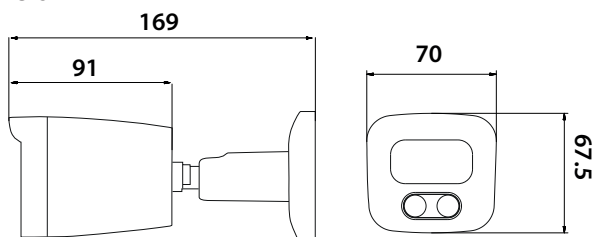

H.265+

APP BitVision
iOS / Android

iVMS320 Software
Mac / Windows

SMART HYBRID LIGHT

Intelligenza Artificiale

- Rilevazione movimento umanoide
- Intrusione area: Pedone / Veicolo

Dimensioni

ARTICOLI OPZIONALI