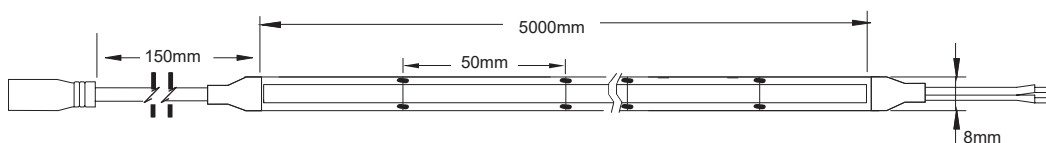

STRISCIA LED 480 LED COB

24V_~

**CRI
90**

F
A
↑
G

COB

IP65H

Tubo termoretraibile

TIPOLOGIA:

Striscia IP65H da interni/esterni in ruote da 5m

***NOTE:**

Valore teorico, i lumen effettivi possono subire delle variazioni in funzione della lunghezza e dal tipo d'installazione effettuata

CONNETTORE 2,1X5,5MM