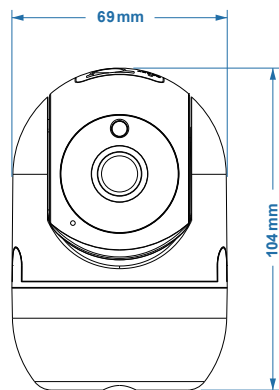

Microfono

Dimensioni

SLOT SCHEDA SD

ARTICOLI OPZIONALI

Codice	Descrizione
82.TFC64GBN10	MICRO SD CARD 64GB (T-FLASH) CLASS 10 KINGSTON