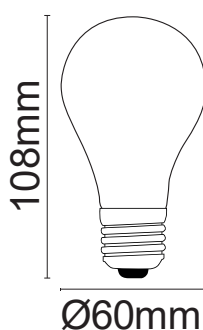

Lampada LED Filament Goccia A60 CREPUSCOLARE

8W
75W

1055lm

E27

**Con Sensore
Crepuscolare**

Codice	Potenza	Equivalenza Watt	Lumen Φ360°	Kelvin	Fascio (FA)	Dimensioni	Classe Energetica
39.920366SCM	8W	75W	1055lm	3000K	320°	Ø60x108mm	E
39.920366SNM	8W	75W	1055lm	4000K	320°	Ø60x108mm	E
39.920366SFM	8W	75W	1055lm	6500K	320°	Ø60x108mm	E