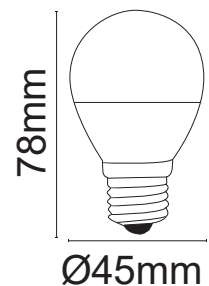

Lampade LED Filament Dimmerabili Trasparenti Minisfera G45

4,5W

40W

470lm

E27

DIMMERABILE

Codice	Potenza	Lumen Φ360°	Kelvin	Attacco	Fascio (FA)	Dimensioni	Classe Energetica
39.922150CD30	4,5W	470lm	3000K	E27	320°	Ø45x78mm	F