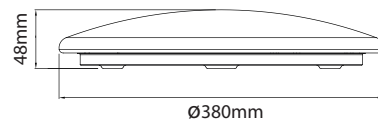

PLAFONIERE A LED CLASSIC

**IP
20**

Corpo:
SPCC verniciato bianco
Schermo:
Policarbonato bianco opale
Alimentazione:
Tramite driver integrato ad alta efficienza

CRI 80	Non Dimmerabile	220-240V~ 50/60Hz	25.000h	CLASSE I
---------------	-----------------	----------------------	---------	----------

Codice	Flusso uscente	Flusso modulo	Kelvin	Fascio (BA)	Dimensioni	Peso	Attacco
39.9PF2323N40	2100lm	2600lm	4000K	120°	Ø380x48mm	605g	Morsetti