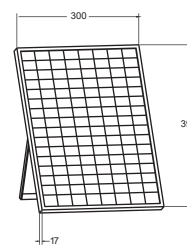

# PROIETTORI LED DA ESTERNO **CON SENSORE PIR** SERIE FB4 TRICOLOR

con PANNELLO SOLARE e TELECOMANDO

**TRI-COLOR**

3000K

4000K

6500K

Tensione: 6V  
Potenza: 20W  
Dimensioni:  
300x390x17mm  
Corpo:  
Silicio Monocristallino  
Peso: 1,29Kg