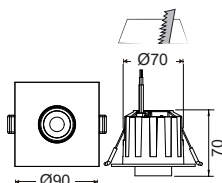

CRI  
80

220-240V~  
50/60Hz

25.000h

Codice	Potenza	Flusso uscente	Flusso uscente φ90°	Fascio BA	Peso	Colore	Attacco
<b>39.9PL1306NCFN</b>	6W	<b>600lm</b>	575lm	36°	120g	Nero	Conduttori liberi
<b>39.9PL1206NCFN</b>	6W	<b>600lm</b>	575lm	36°	120g	Nero	Conduttori liberi

COLORE: · SELEZIONABILE ·  
(3000K - 4200K - 6500K) · TRA-  
MITE SWITCH SUL RETRO

Dimensioni