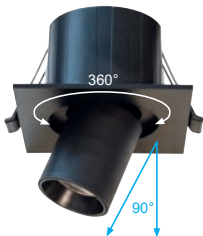

### TRI-COLOR

3000K 4200K 6500K

**39.9PL1306NCFN**

**39.9PL1206NCFN**

Zoom in  
Telescopico  
Zoom out

Ruotabile sul proprio  
asse circa 360°  
Inclinabile circa 90°

Zoom in  
Telescopico  
Zoom out

Ruotabile sul proprio  
asse circa 360°  
Inclinabile circa 90°

COLORE: · SELEZIONABILE ·  
(3000K - 4200K - 6500K) · TRA-  
MITE SWITCH SUL RETRO

Dimensioni