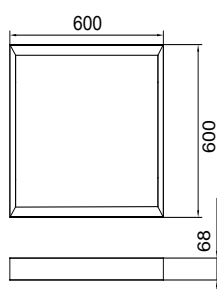

FRAME PER PANNELLI LED BACKLIGHT

**FRAME PER MONTAGGIO A SOFFITTO
DI PANNELLI LED BACKLIGHT SERIE
39.9P061* E 39.9P062***

Bianco

**4 PROFILATI;
4 STAFFE AD L;
8 VITI DI FISSAGGIO;
4 TASSELLI CON VITI.**

Codice	Altezza	Larghezza	Profondità	Materiale del corpo	Colore
39.9P061041AW	68mm	600mm	600mm	Alluminio	Bianco

Prodotti correlati

39.9P061041N

PANNELLO BACKLIGHT LED 60x60, 40W, 120°, 4000K, LM4000, CRI80, 595x595x32mm,
Driver Philips
595x595x30mm