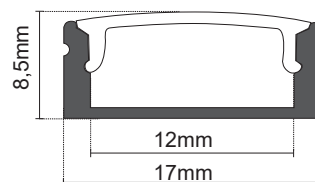

KIT PROFILO ALLUMINIO BIANCO Da Parete

**IP
20**

2 m

20W/m

**SCHERMO:
COVER DI PROTEZIONE IN POLICARBONATO**

Codice	Dissipazione	Cover	Resa Luminosa	Incavo	Larghezza	Altezza	Lunghezza	Staffe	Tappi
16.LTP5011WKS	20W/m	Satinata	90%	12,20mm	17,1mm	8,5mm	2000mm	4	2