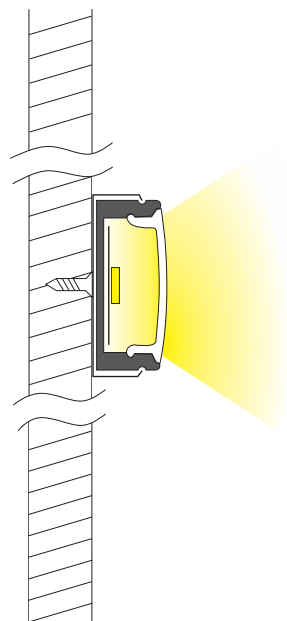

KIT PROFILO ALLUMINIO BIANCO Da Parete

**IP
20**

2 m

20W/m

**SCHERMO:
COVER DI PROTEZIONE IN POLICARBONATO**

Codice	Dissipazione	Cover	Resa Luminosa	Incavo	Larghezza	Altezza	Lunghezza	Staffe	Tappi
16.LTP5011WKS	20W/m	Satinata	90%	12,20mm	17,1mm	8,5mm	2000mm	4	2