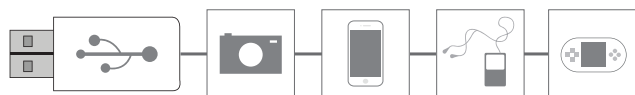

TORCIA RICARICABILE MULTIFUNZIONE

**IK
06**

**IP
X3**

FUNZIONE POWER BANK

TORCIA LED RICARICABILE con Gancio, Moschettone e Funzione power Bank

Codice	39.LED3113
Funzioni	LED torcia: Funzione 1: Luminosità 100% Funzione 2: Luminosità 50% Funzione 3: Flash LED inferiore: Funzione 1: Luminosità 100% luce bianca Funzione 2: Luminosità 50% luce bianca Funzione 3: Luminosità 100% luce rossa Funzione 4: Flash luce rossa Porta USB con funzione Power Bank
Tensione di ingresso	Batteria ricaricabile tramite cavetto USB tipo B
Consumo	7W
Batteria	Ricaricabile integrata Li-ion 3,7V 3000mAh
Autonomia	6 ore circa, uso continuativo
Tempo di ricarica	6 ore circa
Luminosità	230lm LED torcia 260lm LED faretto
Numero led	1 LED Torcia 21 LED faretto luce bianca 14 LED faretto luce rossa
Tipo luce	Bianca fredda (6000K)
Angolo di diffusione	120° LED torcia 120° LED faretto
Tipo di attacco	Preso USB Tipo B per caricare la batteria Preso USB Tipo A per funzione Power Bank
Grado di protezione IP	IPX3
Grado di protezione IK	IK06
Portata	200m
Dimensioni	180x105x123mm
Peso	355g
Materiale del corpo	ABS
Colore case	Verde e nero
Contenuto confezione	Lampada ricaricabile Cavo USB Moschettone
Note	Indicatore di carica della batteria