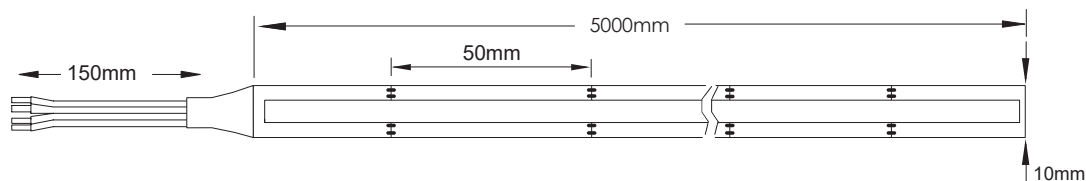

# STRISCIA LED RGB 420LED COB

**DIVISIBILE IN SEZIONI DA 5CM O MULTIPLI**

**COB**

**IP20**  
Nessun Rivestimento

**ALIMENTAZIONE:**  
Tramite driver esterno ad alta efficienza (optional)  
Dimmerabile tramite apposito dimmer (optional)

**TIPOLOGIA:**  
Striscia IP20 da interni in ruote da 5m

**24V<sub>DC</sub>**

**25.000h**

Codice	LED/m	Watt/m	Potenza	Tensione di alimentazione	Attacco	Fascio (BA)	Larghezza	Piazzole saldatura
<b>16.LS704202RGB</b>	420 LED	6W/m	30W/5m	24Vdc	Cavi termiali	BA 120°	10mm	Larghe