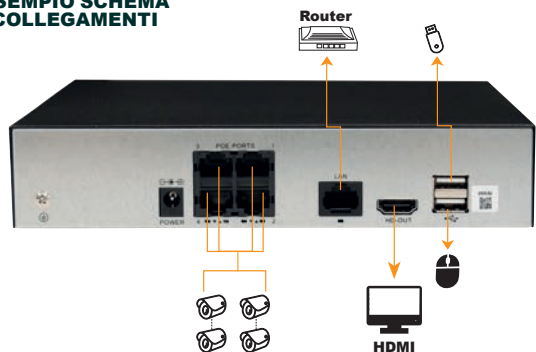

ESEMPIO SCHEMA COLLEGAMENTI

ARTICOLI OPZIONALI

Codice	Descrizione
82.HDP1000	HDD WD Purple WD10PURZ 1TB/8,9/600 Sata III 64MB - DESTINAZIONE D USO PROFESSIONALE