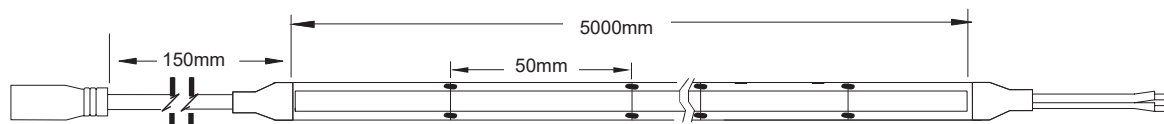

STRISCIA LED COB 1200LM/M

CRI 90

DIVISIBILE IN SEZIONI DA 5CM O MULTIPLI

COB

IP20
Nessun Rivestimento

ALIMENTAZIONE:
Tramite driver esterno ad alta efficienza (optional)
Dimmerabile tramite apposito dimmer (optional)
Connettore 5,5x2,1mm (in dotazione)

TIPOLOGIA:
Striscia · IP20 · da interni in ruote da 5m

***NOTE:**
Valore teorico, i lumen effettivi possono subire delle variazioni in funzione della lunghezza e dal tipo d'installazione effettuata

CONNETTORE 2,1X5,5MM