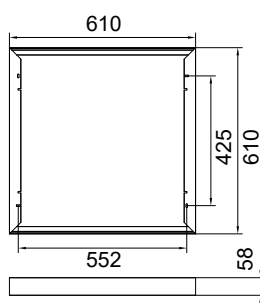

FRAME

**FRAME PER MONTAGGIO A SOFFITTO
DI PANNELLI LED BACKLIGHT SERIE
39.9P061* E 39.9P062***

Bianco

- 4 PROFILATI;**
- 4 STAFFE AD L;**
- 8 VITI DI FISSAGGIO;**
- 4 TASSELLI CON VITI.**

Codice	Altezza	Larghezza	Profondità	Materiale del corpo	Colore
39.9P061040AW	58mm	610mm	610mm	Alluminio	Bianco