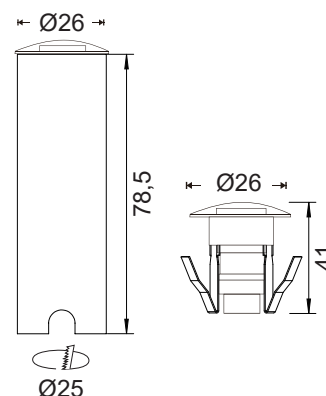

Bianca Calda

3000K

Bianca Naturale

4000K