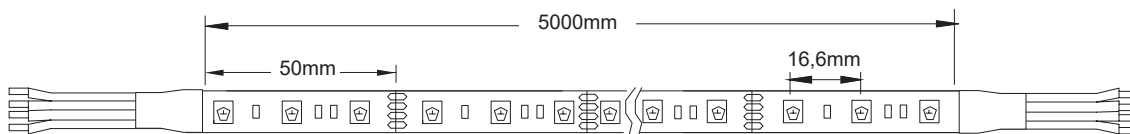

STRISCIA LED RGB 60 LED

60 LED/M - DIVISIBILE IN SEZIONI DA 3 LED O MULTIPLI

LED 5050

IP65H
Tubo termoretraibile

ALIMENTAZIONE:
Tramite driver esterno ad alta efficienza (optional)
Dimmerabile tramite apposito dimmer (optional)

TIPOLOGIA:
Striscia IP65H da interni/esterni in ruote da 5m

***NOTE:**
Valore teorico, i lumen effettivi possono subire delle variazioni in funzione della lunghezza e dal tipo d'installazione effettuata