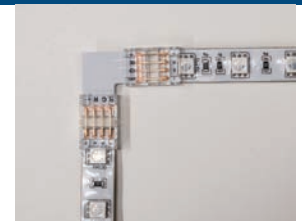

16.LT6CP010RGB-L