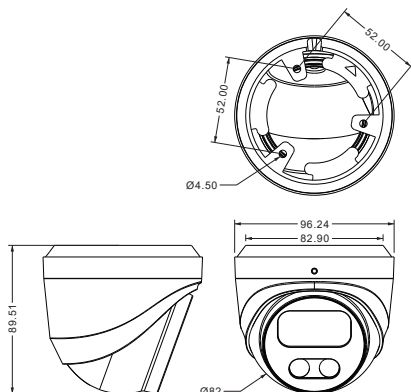

TELECAMERA DOME 4IN1 AHD 5MPX IP67 L.3,6MM

Prodotto

Codice

75.AS50227U3W

Descrizione

Parametri	
Sensore immagine	1/3" CMOS SOI F37P
Processore Dsp	Fullhan FH8538M
Risoluzione	5 Mpx
Uscita Video	AHD/TVI/CVI/CVBS
Tipo Focale	Lente Fissa
Lunghezza Focale	3,6 mm
Sistema TV analogico	PAL/NTSC
Illuminazione Minima	0.01 Lux (0 Lux con IR LED ON)
IR LED	42µ x 2 Pz.
Distanza LED	20 m
Filtro IR	SI (ICR)
AGC	Automatico/Manuale
Specifiche	
Day/Night	Si (Color - B/W- Auto)
OSD	Si tramite controllo UTC e joystick
WDR	DWDR
Network	
Generale	
Protezione	IP67
Temp. di lavoro	-10°C~+60°C RH95% Max
Alimentazione	12Vdc / 550mA
Dimensione	Ø96 x 90 (H)mm
Materiale del corpo	Metallo
Peso	400 g.
Intelligenza Artificiale	Day/Night / OSD Menu / White Balance AU-TO-MANUALE/ Gain Control AUTO / DNR / DWDR / UTC

IP
67

CMOS

UTC

DISTANZA
IR LED
25m

Dimensioni

ARTICOLI OPZIONALI

Codice

Descrizione

75.GLU31

BOX CABLAGGI DA ESTERNO PER TELECAMERE LENTE FISSA 75.AP802/AS802/AT802 75.AP502/AS502/AT502 75.IPC250/280/550/580