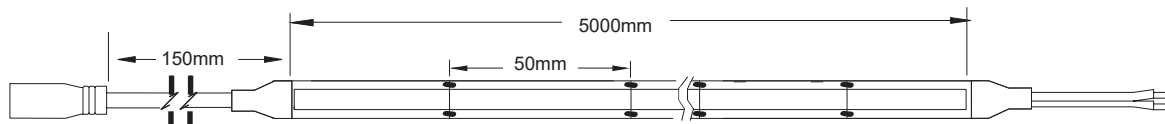

STRISCIA LED COB

880LM/M

RA 90

F
A ↑
G

DIVISIBILE IN SEZIONI DA 5CM O MULTIPLI

CONNETTORE 2,1X5,5mm

ALIMENTAZIONE:

Tramite driver esterno ad alta efficienza (optional)

Dimmerabile tramite apposito dimmer (optional)

Connettore 5,5x2,1mm (in dotazione)

TIPOLOGIA:

Striscia IP20 da interni in ruote da 5m

***NOTE:**

Valore teorico, i lumen effettivi possono subire delle variazioni in funzione della lunghezza e dal tipo d'installazione effettuata