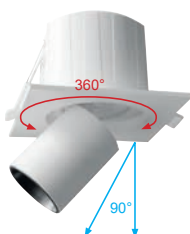

Ruotabile sul proprio asse circa 360°
Inclinabile circa 90°

Zoom in
Telescopico
Zoom out

Ruotabile sul proprio asse circa 360°
Inclinabile circa 90°

RA 80

25.000h

Non Dimmerabile

220-240V~
50/60Hz

CLASSE II

Codice	Potenza	Flusso Luminoso TOTALE Apparecchio	Flusso Luminoso $\Phi 90^\circ$ Apparecchio	Fascio BA	Dimensioni	Peso	Attacco
39.9PL1306WCFN	6W	600lm	575lm	36°	90x90x70mm	120g	Conduttori liberi
39.9PL1206WCFN	6W	600lm	575lm	36°	$\Phi 90$ x70mm	120g	Conduttori liberi