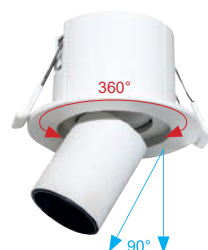

PUNTI LUCE DA INCASSO ESTRAIBILI

IP 20

IK 06

TRI-COLOR

3000K 4200K 6500K

39.9PL1306WCFN

39.9PL1206WCFN

Zoom in
Telescopico
Zoom out

Ruotabile sul proprio asse circa 360°
Inclinabile circa 90°

Zoom in
Telescopico
Zoom out

Ruotabile sul proprio asse circa 360°
Inclinabile circa 90°

RA 80

25.000h

Non Dimmerabile

220-240V~
50/60Hz

CLASSE II

Codice	Potenza	Flusso Luminoso TOTALE Apparecchio	Flusso Luminoso $\Phi 90^\circ$ Apparecchio	Fascio BA	Dimensioni	Peso	Attacco
39.9PL1306WCFN	6W	600lm	575lm	36°	90x90x70mm	120g	Conduttori liberi
39.9PL1206WCFN	6W	600lm	575lm	36°	$\Phi 90$ x70mm	120g	Conduttori liberi