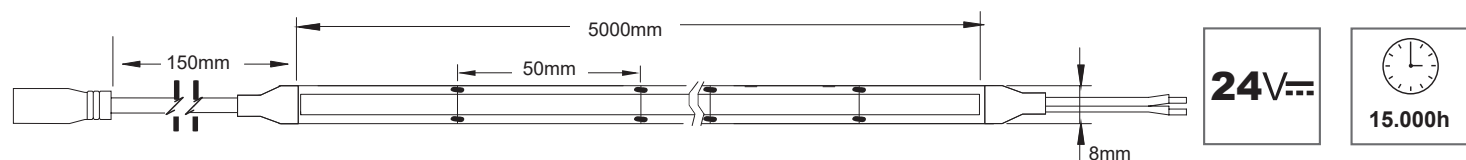

Codice	Potenza	Lumen $\Phi 360^\circ$	Kelvin	Attacco	Fascio (BA)	Classe Energetica
16.LS704852C	54W/5m	5935 lm	3000k	Connettore 2,1x5,5mm	BA 120°	F
16.LS704852N	54W/5m	6000 lm	4000k	Connettore 2,1x5,5mm	BA 120°	F