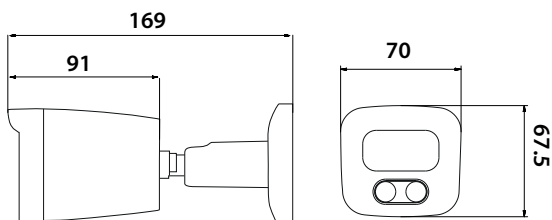

Generale	
Protezione	IP67
Audio	Microfono incorporato
Dimensione	70(W) x 67.5(H) x 169(L)mm
Materiale del corpo	Metallo
Peso	600 g.
Intelligenza Artificiale	Intrusion Detetion, Line Cross Detetion, Loiter Detetion, People Gather Detecion,Motion detection

APP BitVision  
iOS / Android

iVMS320 Software  
Mac / Windows

**1/2,8" CMOS Sony IMX335**

Dimensioni