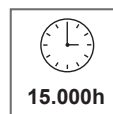

Lampade LED Filament Soft Goccia A60 VETRO

400lm

4,9W

35W

Codice	Potenza	Equivalenza Watt	Lumen Φ360°	Kelvin	Attacco	CRI	Fascio (FA)	Dimensioni	Classe Energetica
39.922041C22	4,9W	35W	400lm	2200K	E27	RA 80	320°	Ø60x108mm	G