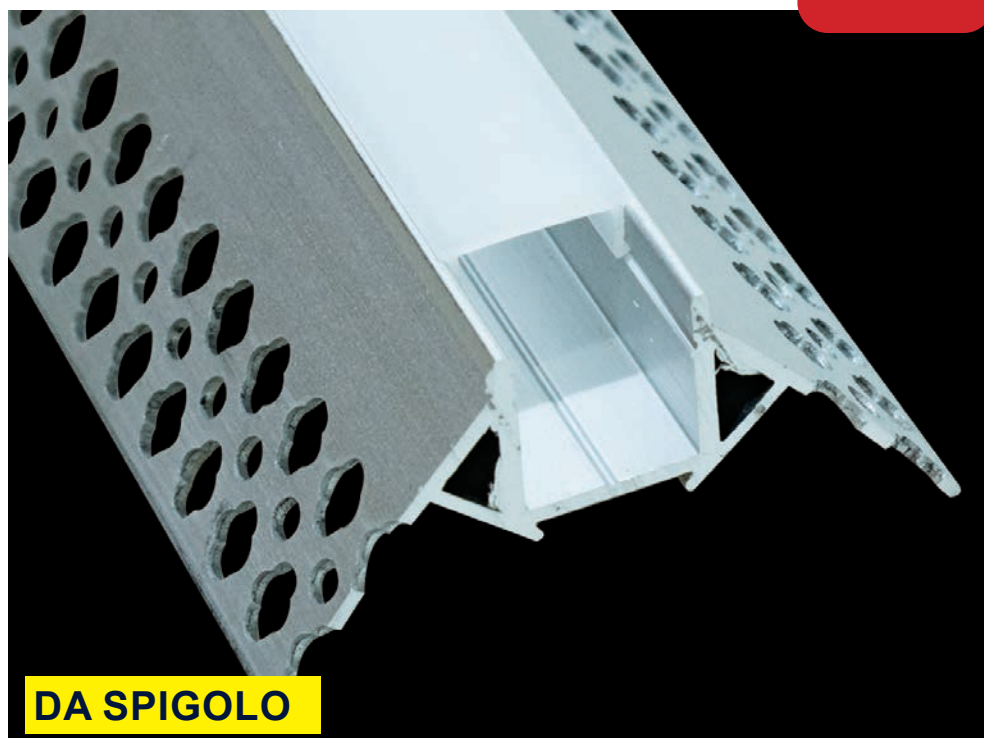

KIT PROFILO ALLUMINIO Spigolo da Muratura

**IP
20**

2 m

24W/m

**SCHERMO:
COVER DI PROTEZIONE IN POLICARBONATO**

Codice	Dissipazione	Cover	Resa Luminosa	Incavo	Larghezza	Altezza	Lunghezza	Tappi
16.LTP6062KS10	24W/m	Satinata	90%	12,5mm	53mm	24mm	2000mm	2