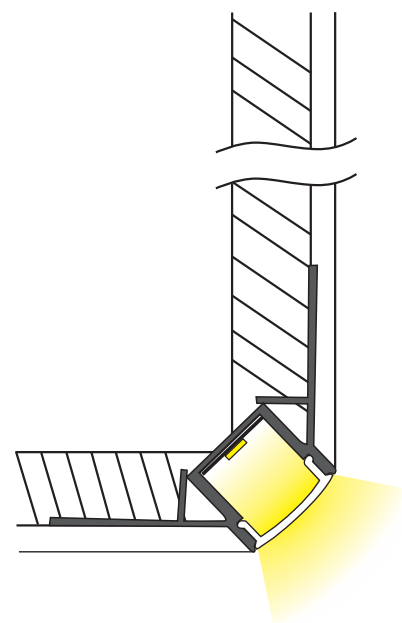

KIT PROFILO ALLUMINIO Spigolo da Muratura

**IP
20**

2 m

24W/m

**SCHERMO:
COVER DI PROTEZIONE IN POLICARBONATO**

Codice	Dissipazione	Cover	Resa Luminosa	Incavo	Larghezza	Altezza	Lunghezza	Tappi
16.LTP6062KS10	24W/m	Satinata	90%	12,5mm	53mm	24mm	2000mm	2