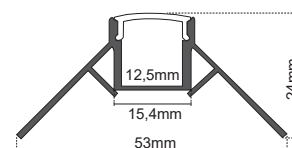

KIT PROFILO ALLUMINIO Spigolo da Muratura

**IP
20**

2 m

24W/m

**SCHERMO:
COVER DI PROTEZIONE IN POLICARBONATO**

Codice	Dissipazione	Cover	Resa Luminosa	Incavo	Larghezza	Altezza	Lunghezza	Tappi
16.LTP6062KS10	24W/m	Satinata	90%	12,5mm	53mm	24mm	2000mm	2