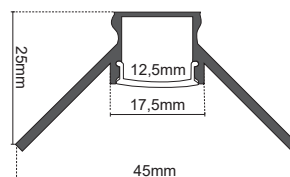

KIT PROFILO ALLUMINIO

Angolo da Muratura

**IP
20**

2 m

24W/m

DA ANGOLO

**SCHERMO:
COVER DI PROTEZIONE IN POLICARBONATO**

Codice	Dissipazione	Cover	Resa Luminosa	Incavo	Larghezza	Altezza	Lunghezza	Tappi
16.LTP6061KS10	24W/m	Satinata	90%	12,5mm	45mm	25mm	2000mm	2