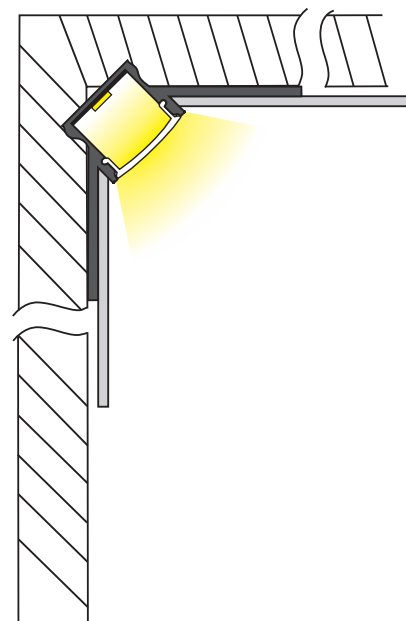

KIT PROFILO ALLUMINIO

Angolo da Muratura

**IP
20**

2 m

24W/m

DA ANGOLO

**SCHERMO:
COVER DI PROTEZIONE IN POLICARBONATO**

Codice	Dissipazione	Cover	Resa Luminosa	Incavo	Larghezza	Altezza	Lunghezza	Tappi
16.LTP6061KS10	24W/m	Satinata	90%	12,5mm	45mm	25mm	2000mm	2