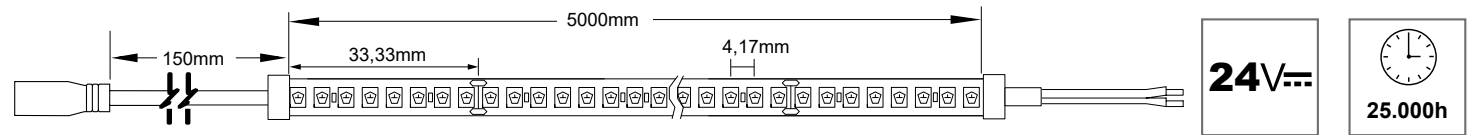

Codice	LED/m	Kelvin	Lumen/m	Watt/m	Lumen/5m	Watt/5m	RA	Classe
16.LS632462C	240 LED	3000K	1750lm	13W/m	8750 lm	65W/5m	80	E
16.LS632462N	240 LED	4000K	1850lm	13W/m	9250 lm	65W/5m	80	E