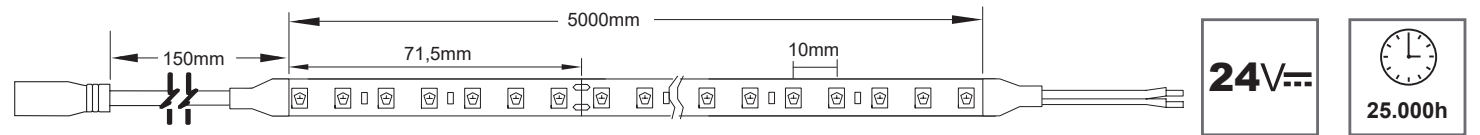

Codice	LED/m	Kelvin	Lumen/m	Watt/m	Lumen/5m	Watt/5m	RA	Classe
16.LS261002C	98 LED	3000K	1000lm/m	9W/m	5000 lm	45W/5m	90	F
16.LS261002N	98 LED	4000K	1000lm/m	9W/m	5000 lm	45W/5m	90	F
16.LS261002F	98 LED	6500K	1000lm/m	9W/m	5000 lm	45W/5m	90	F