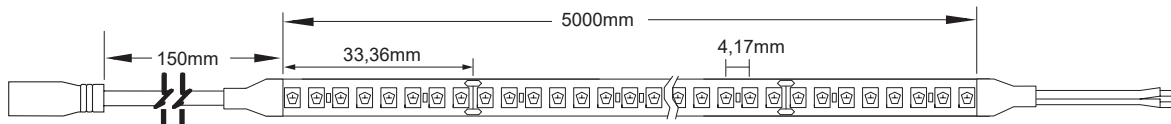

STRISCIA LED 240 LED 1260lm

240 LED/M - DIVISIBILE IN SEZIONI DA 8 LED O MULTIPLI

CONNETTORE 2,1X5,5MM

ALIMENTAZIONE:

Tramite driver esterno ad alta efficienza (optional)
Dimmerabile tramite apposito dimmer (optional)

Connettore 5,5x2,1mm (in dotazione)

TIPOLOGIA:

Striscia IP20 da interni in ruote da 5m

***NOTE:**

Valore teorico, i lumen effettivi possono subire delle variazioni in funzione della lunghezza e dal tipo d'installazione effettuata