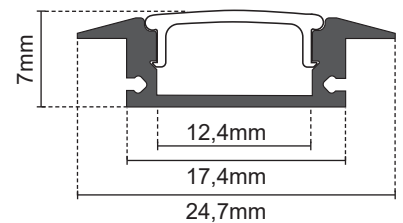

KIT PROFILO ALLUMINIO Da Incasso

**IP
20**

2 m

24W/m

**SCHERMO:
COVER DI PROTEZIONE IN POLICARBONATO**

Codice	Dissipazione	Cover	Resa Luminosa	Incavo	Larghezza	Altezza	Lunghezza	Staffe	Tappi
16.LTP6021KS	24W/m	Satinata	90%	12,4mm	24,7mm	7mm	2000mm	4	2