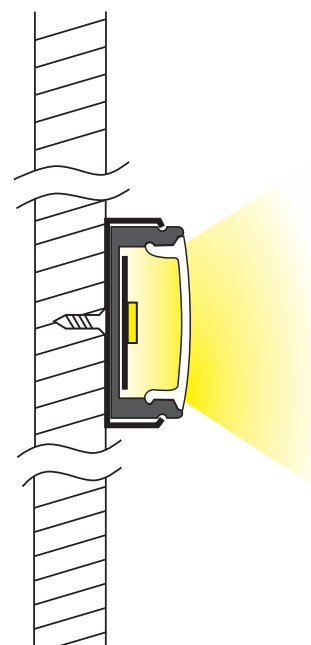

KIT PROFILO ALLUMINIO Da Parete Verniciato Bianco

**IP
20**

2 m

20W/m

Alluminio Verniciato Bianco

**SCHERMO:
COVER DI PROTEZIONE IN POLICARBONATO**

Codice	Dissipazione	Cover	Resa Luminosa	Incavo	Larghezza	Altezza	Lunghezza	Staffe	Tappi
16.LTP5011WKS5	20W/m	Satinata	90%	12,20mm	17,1mm	8,5mm	2000mm	4	2