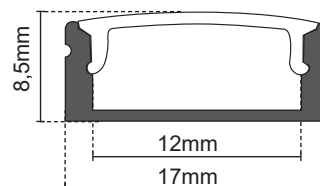

KIT PROFILO ALLUMINIO Da Parete Verniciato Bianco

**IP
20**

2 m

20W/m

Alluminio Verniciato Bianco

**SCHERMO:
COVER DI PROTEZIONE IN POLICARBONATO**

Codice	Dissipazione	Cover	Resa Luminosa	Incavo	Larghezza	Altezza	Lunghezza	Staffe	Tappi
16.LTP5011WKS5	20W/m	Satinata	90%	12,20mm	17,1mm	8,5mm	2000mm	4	2