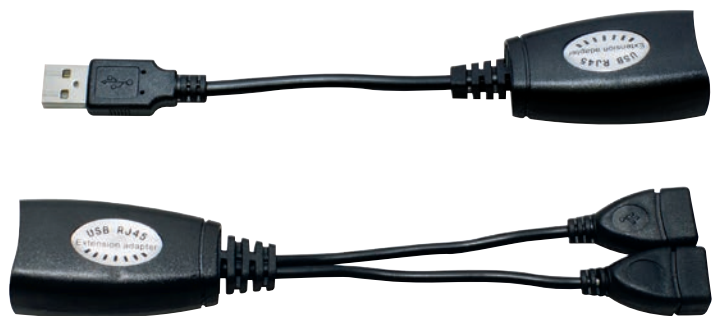

USB EXTENDER 2 PORTE

**USB EXTENDER CON 2 PORTE,
ADATTO PER CAVO CAT5e o CAT6**

Codice:

38.0012002

Descrizione:

Distanza massima garantita	45m con cavo CAT6
Connettori unità Master	1 x spina USB Tipo A
	1 x Presa RJ45
Connettori unità Remota	2 x presa USB Tipo A
	1x Presa RJ45
Supporta gli standard	USB 1.0 (1,5Mb/s) e USB 1.1 (12Mb/s)
Lunghezza cavo dalle due unità	12,5cm
Cavi di rete utilizzabili	Cat 5/5e/6
Assorbimento di corrente	20mA
Temperatura di esercizio	0 - 40°C
Temperatura di stoccaggio	-40 -85°C

N.B. Il dispositivo non supporta il collegamento di webcam.

SCHEMA DI COLLEGAMENTO